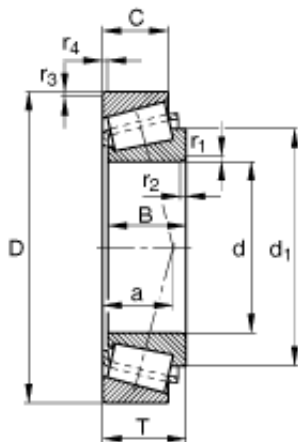

Accessories Rolamentos do Brasil Ltda.

75 mm x 115 mm x 25 mm FAG 32015-X Tapered Roller Bearing Assemblies

Bearing No. 32015-X

Size	75x115x25 mm
Bore Diameter	75 mm
Outer Diameter	115 mm
Width	25 mm
d	75 mm
D	115 mm
T	25 mm
a	26 mm
B	25 mm
C	19 mm
C _{a min}	5 mm
C _{b min}	6 mm
D _{a max}	108 mm
D _{a min}	103 mm
D _{b min}	110 mm
d ₁	97,3 mm
d _{a max}	83 mm
d _{b min}	82 mm
r _{1, 2 min}	1,5 mm
r _{3, 4 min}	1,5 mm
r _{a max}	1,5 mm
r _{b max}	1,5 mm
m	0,924 kg / Weight
C	105000 N

32015-X Bearing 2D drawings and 3D CAD models

Accessories Rolamentos do Brasil Ltda.

r	
C_{0r}	165000 N / Static load rating (radial)
e	0,46
Y	1,31
Y_0	0,72
C_{ur}	20900 N / Fatigue limit load, radial
n_G	6000 1/min / Limiting speed
n_B	3600 1/min / Reference speed